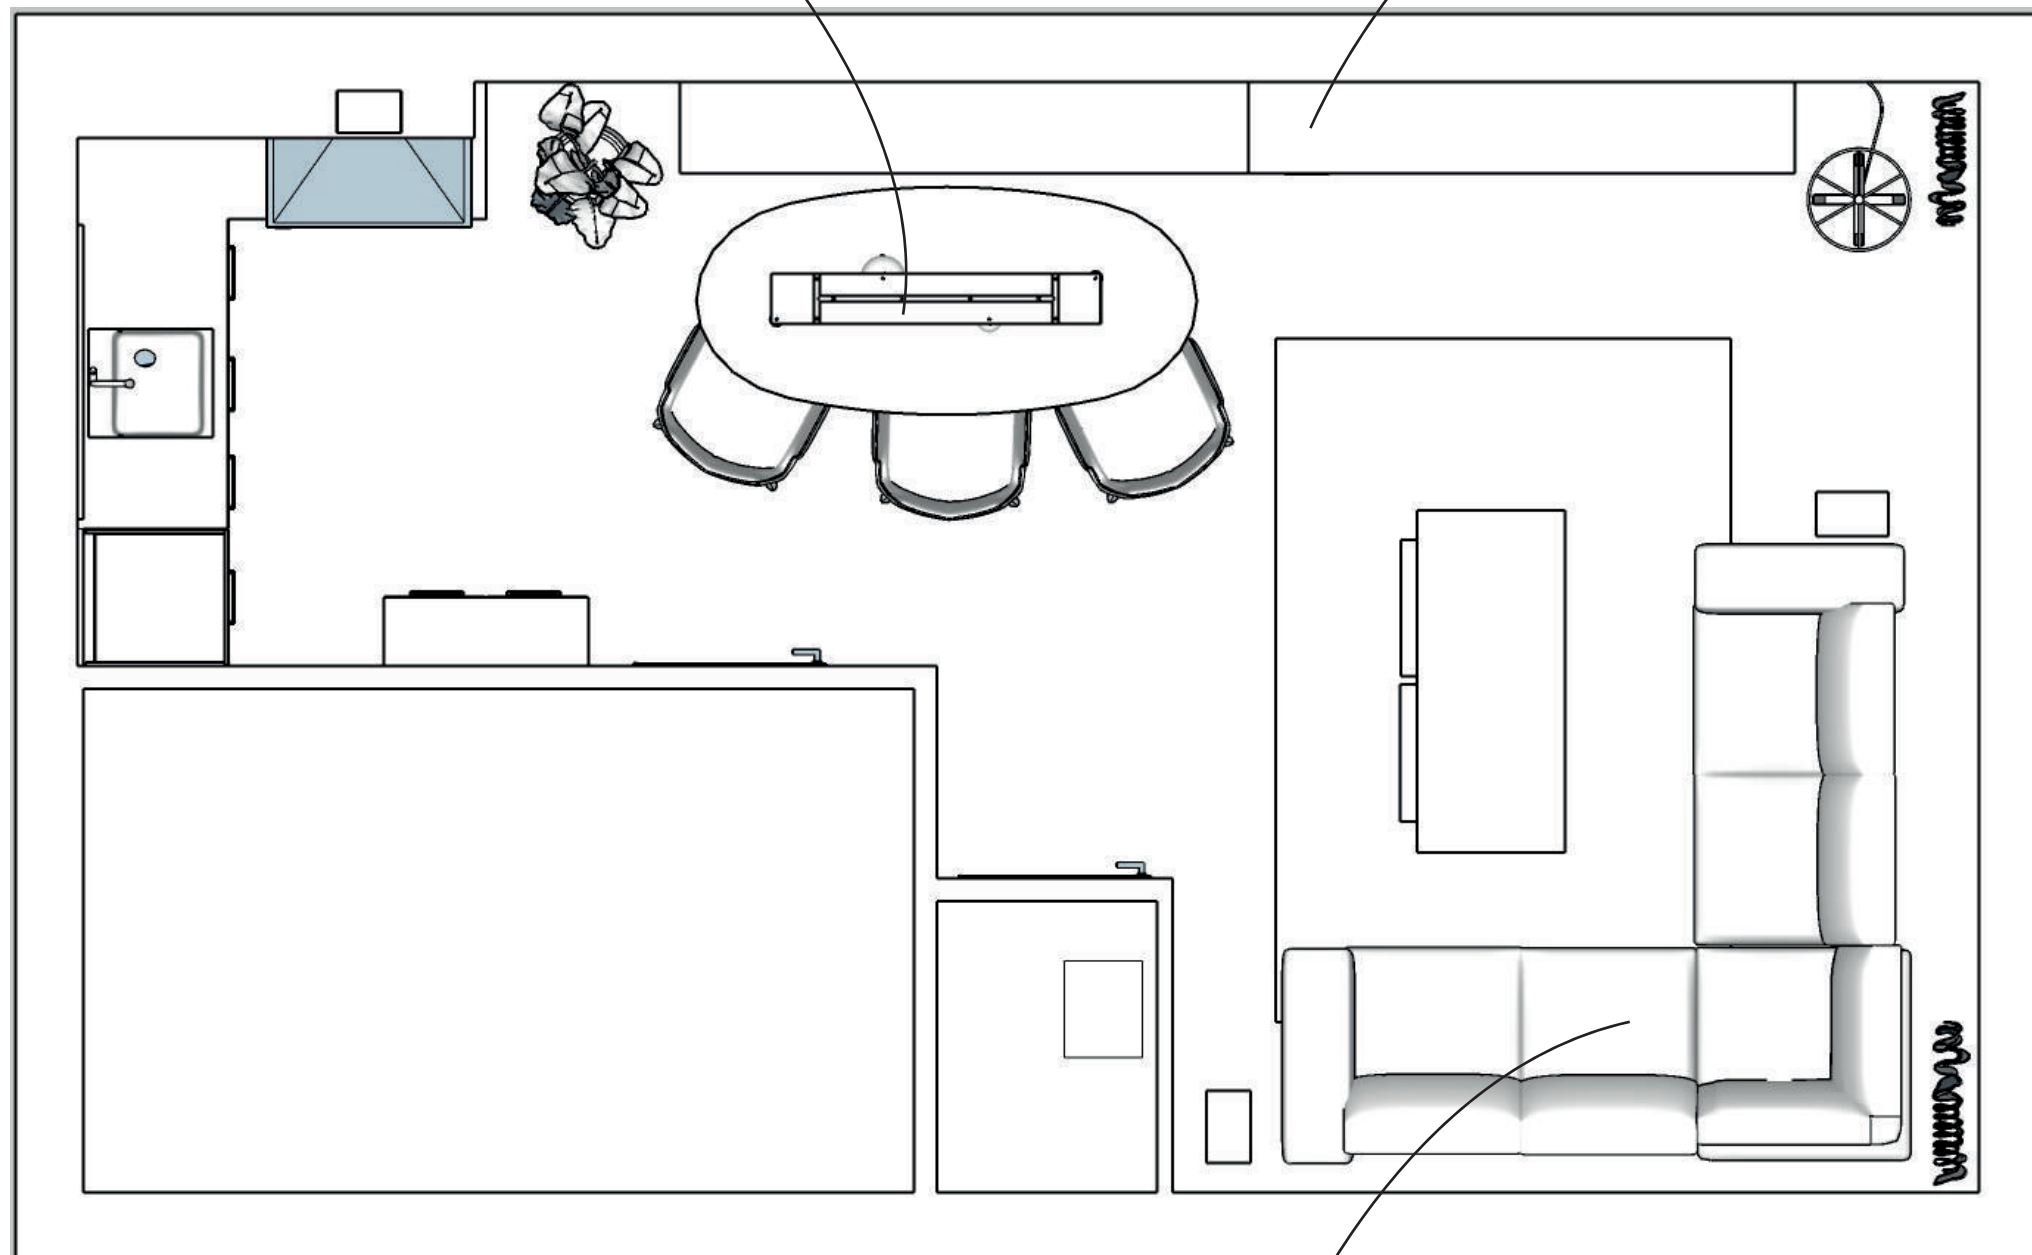

Bij de grote kast kan zowel de televisie als alle audioapparatuur in de kast geplaatst worden. Dit zorgt voor een rustig geheel en alle kabels zijn netjes opgeruimd. Daarnaast staat hij direct tegen de eetbank en is het in dezelfde kleur uitgevoerd voor een samenhangend geheel en een luxe maar rustige uitstraling.