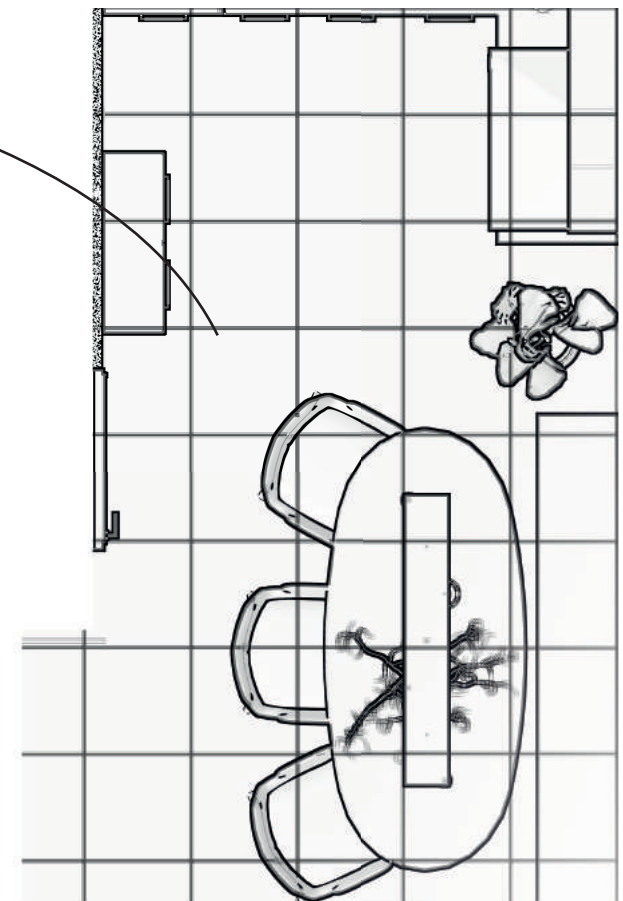

HET HOTEL CHIQUE HUIS VAN **ROB**

door Nanda, stylist Woongelofelijk Van Donzel

Nanda